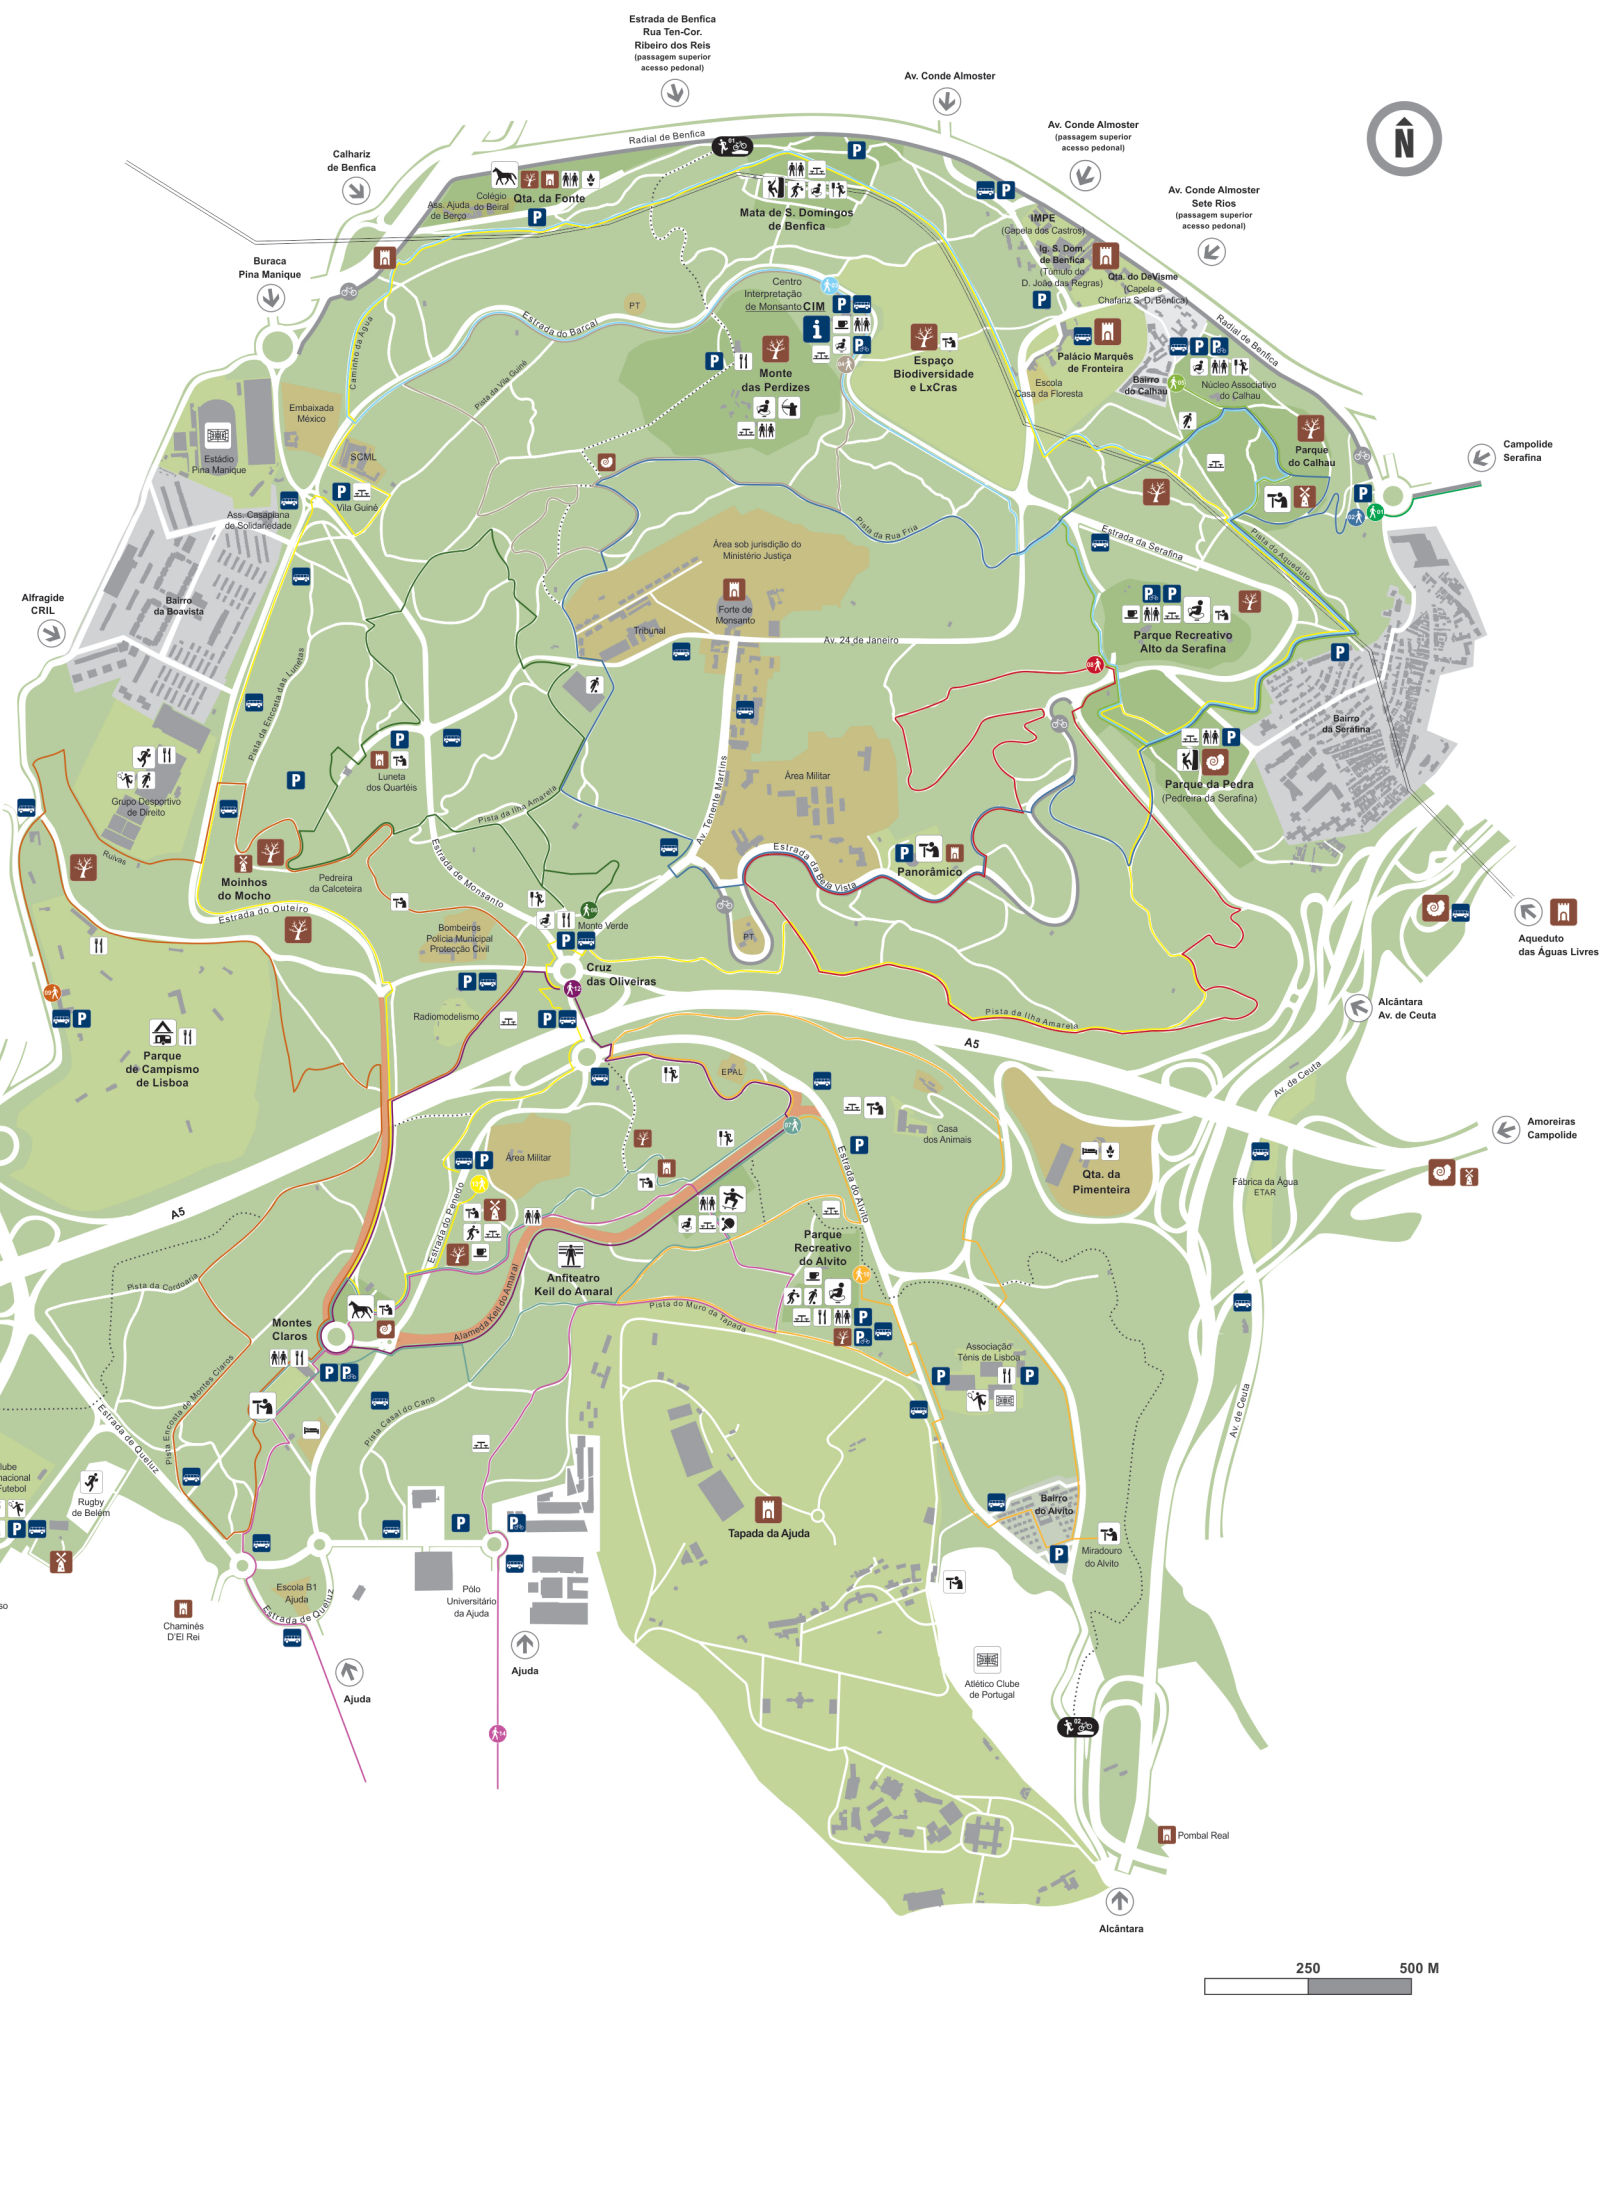

- Acessos
- Posto de Informação
- Hospital
- Estacionamento Automóvel
- Estacionamento Bicicletas
- Paragem de Autocarro
- Restaurante
- Cafeteria
- Instalações Sanitárias
- Hotel
- Parque de Campismo e Caravanismo
- Parque de Merendas
- Miradouro
- Anfiteatro
- Viveiros
- Património Natural
- Património Geológico
- Património Arquitetónico
- Moinho
- Percursos Pedestres
- Ciclovia
- Picadeiro
- Circuito de Manutenção
- Parque Infantil
- Parque Skate
- Futebol
- Basquetebol
- Rúgby
- Ténis
- Ténis de Mesa
- Escalada
- Tiro com Arco
- BTT
- Corrida
- Estádio / Polidesportivo

- Início do Percorso Pedestre
- Corredor Verde
- Volta do Planalto
- Rota da Água
- Seis Pedreiras
- Montado de Monsanto
- Moinhos do Mocho
- Keil do Amaral
- Vila Pouca - Bela Vista
- Campismo - Chaminés D'EI Rei
- Encosta da Pimenteira - Alcântara
- Alto do Duque
- Circuito Acessível
- Trilho de Corrida
- Rota da Biodiversidade Ocidental
- Início Percorso Btt / Trail Run
- Estrada
- Pista Florestal
- Percursos Pedestre
- Via Pedonalizada
- Percursos Btt / Trail Run
- Ciclovia
- Uso Livre
- Uso Condicionado
- Uso Privado

Algés

Aqueduto das Águas Livres

Amoreiras Campolide

Alcântara Av. de Ceuta

Alcântara

Pombal Real

Alcântara

Alcântara

Alcântara